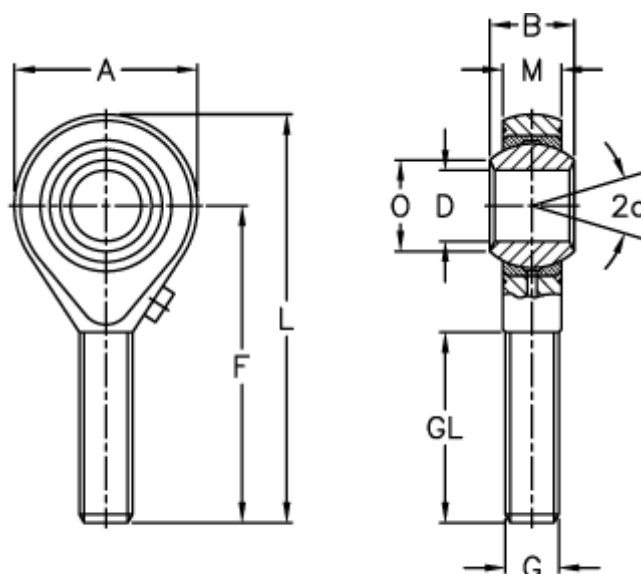

Varenummer: 03204025
Beskrivelse: Fluro ledhoved GALS 25
Med venstregevind

Mål

Str. 2–5 uden smørenippel

A	= 60	L	= 124
a (grader)	= 15	M	= 22
B	= 31	O	= 29.6
D	= 25	Statisk belastning C0 (kN)	= 62
Dynamisk belastning C (kN)	= 47	Tilladelige o/min	= 440
F	= 94	Vægt (g)	= 600
g	= M24x2		
GL	= 58		